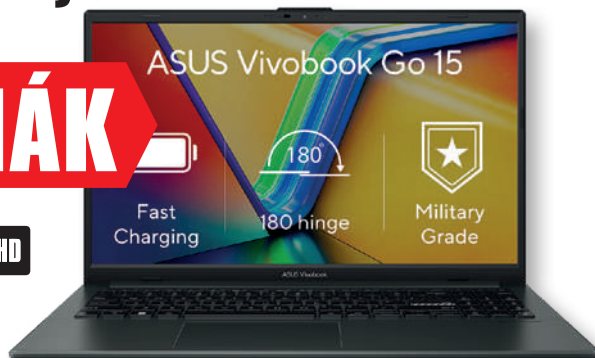

ASUS Vivobook Go 15

8 390,-

ESSEX SPLÁTKY* 10x 946 Kč

TRHÁK

SSD FULL / HD

Kompaktní a za skvělou cenu

Windows 11 Home × 15,6" FullHD displej s rozlišením 1920x1080 × AMD Ryzen 3 7320U × RAM 8GB × AMD Radeon Graphics × SSD 512GB × WiFi × 1xUSB-C × 2xUSB × HDMI 1.4 × Numerická klávesnice × 2 roky záruka ASUS Pick-up and return (185-E1504FA-NJ636W)