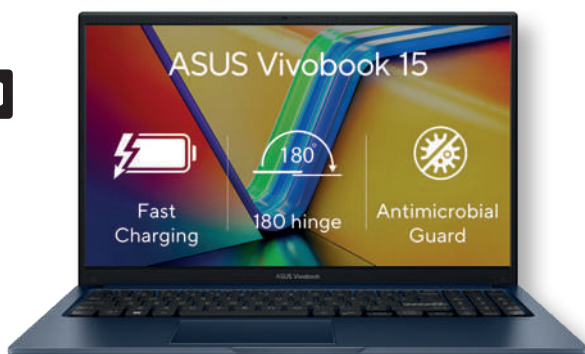

ASUS Vivobook Go 15

8 390,-

ESSEX SPLÁTKY* 10x 946 Kč

TRHÁK

SSD FULL / HD

Kompaktní a za skvělou cenu

Windows 11 Home × 15,6" FullHD displej s rozlišením 1920x1080 × AMD Ryzen 3 7320U × RAM 8GB × AMD Radeon Graphics × SSD 512GB × WiFi × 1xUSB-C × 2xUSB × HDMI 1.4 × Numerická klávesnice × 2 roky záruka ASUS Pick-up and return (185-E1504FA-NJ636W)

ASUS Vivobook Pro 15 OLED

21 989,-

ESSEX SPLÁTKY* 10x 2 479 Kč

SSD FULL / HD

Perfektní pro kreativce

Windows 11 Home × 15,6" FullHD OLED displej s rozlišením 1920x1080 × AMD Ryzen 7 5800H × RAM 16GB × NVIDIA GeForce RTX 3050 × SSD 512GB × WiFi 6 × HDMI × 3xUSB × USB-C × čtečka otisku prstu × podsvícená klávesnice × numerická klávesnice × čtečka paměťových karet (185-M3500-OLED079W)

ASUS Vivobook 15

12 790,-

ESSEX SPLÁTKY* 10x 1 442 Kč

SSD FULL / HD

Dokonalý v každém detailu

Windows 11 Home × 15,6" IPS FullHD displej s rozlišením 1920x1080 × Intel Core i5-1235U × 8GB RAM × Intel Iris Xe Graphics × 512GB SSD × WiFi × HDMI × 3xUSB × 1xUSB-C × podsvícená klávesnice × 2 roky záruka ASUS Pick-up and return × drátová optická myš ASUS v balení (185-X1504ZA-BQ138W)