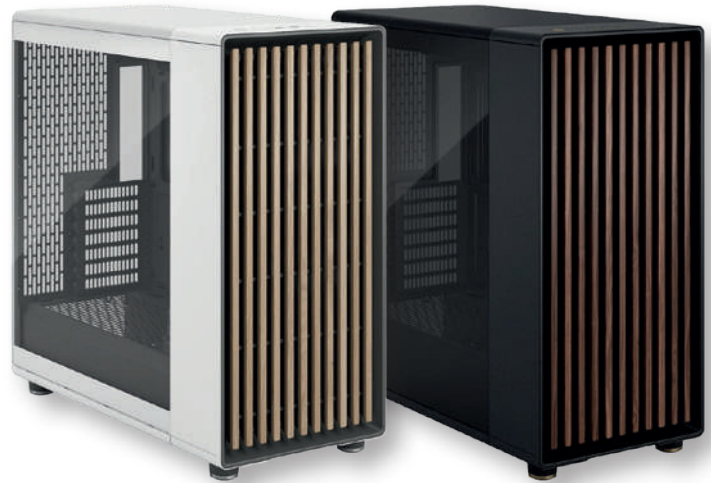

Fractal North XL Midi Tower Transparentní

4 999,-

Elegantní skříň ze dřeva a slitiny

Midi Tower × externí porty 1xUSB-C, 2xUSB, 1x audio a 1x mikrofon × 3x přední ventilátory 140mm × levá bočnice z tvrzeného skla × rozměry 503x240x509mm × hmotnost: 9,5kg (209053153346, 2090531533463)