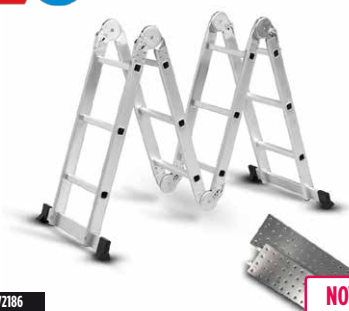

HAMMERSMITH®

472103

Stříhač  
**HAMMERSMITH  
BIONIC TRIMMER**

**1 199,-**

Inovativní technologie stříhání: pracuje s obvyklými kabelovými pásky • Velmi lehký, bez kabelu a nabíječky - pro flexibilní použití ve vaší zahradě • Váží méně než 900 gramů - lze jej obsluhovat jednou rukou • Ergonomická rukojeť s vysunovací teleskopickou tyčí - ideálně nastavitelná na vaši

HAMMERSMITH®

472186

NOVINKA

Žebřík  
**HAMMERSMITH  
SUPER LADDER**

**4 999,-**

Všestranný žebřík se 14 funkcemi • Žebřík, štafle, jednoduchý žebřík, kloubový žebřík, lešení, pracovní stůl a mnoho dalšího v jednom zařízení • Systém Easy Click - rychlá výměna